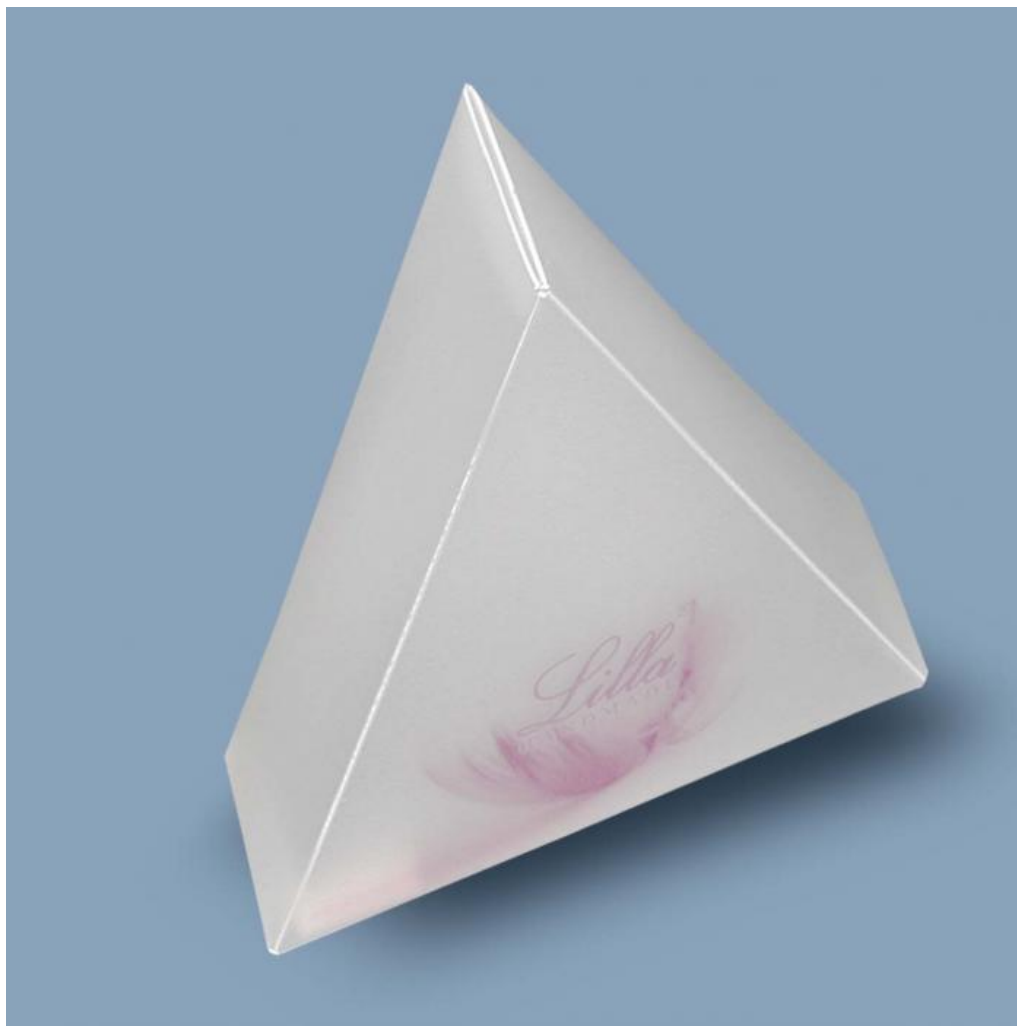

AF 0541 Krabička trojúhelník

Šířka: 100 | Hloubka: 100
Výška: 30 | Tloušťka: 0,5