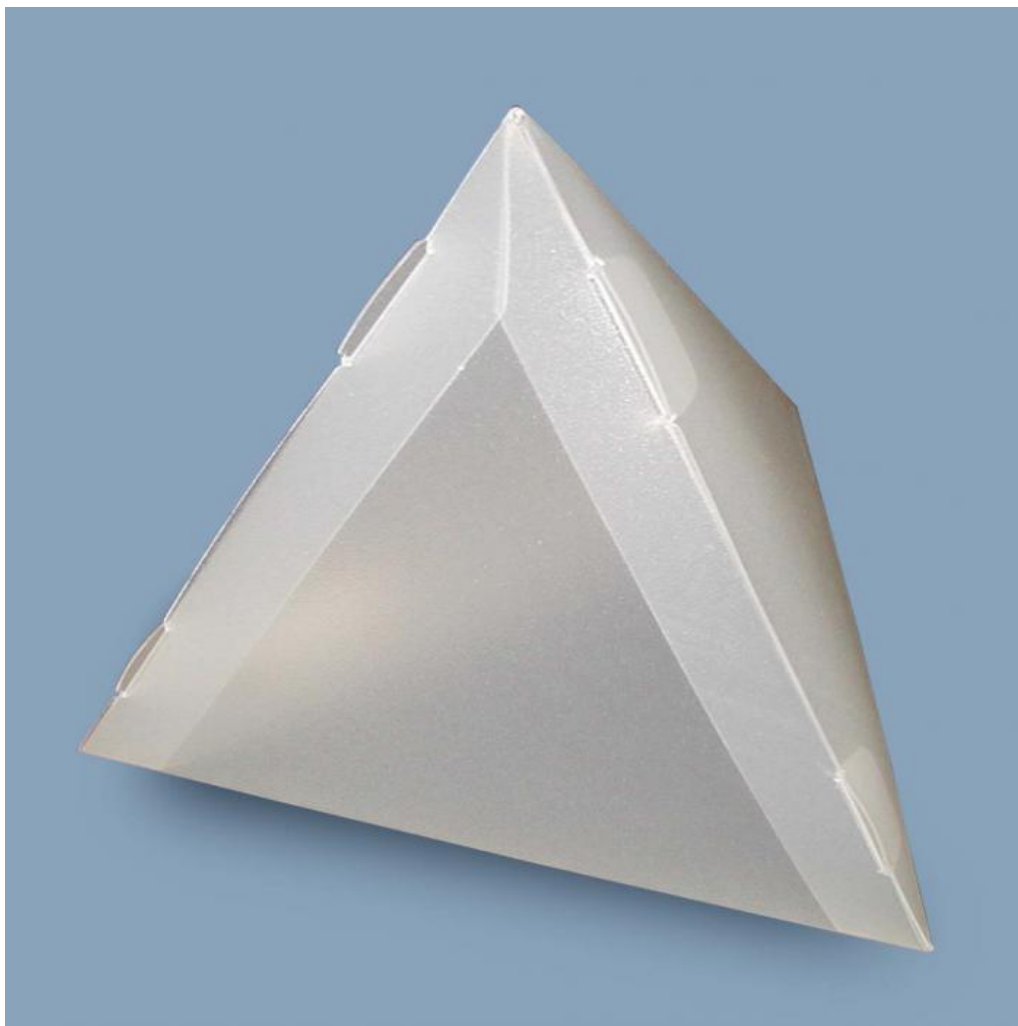

AF 1451 Krabička jehlan

Šířka: 140 | Hloubka: 140
Výška: 140 | Tloušťka: 0,5