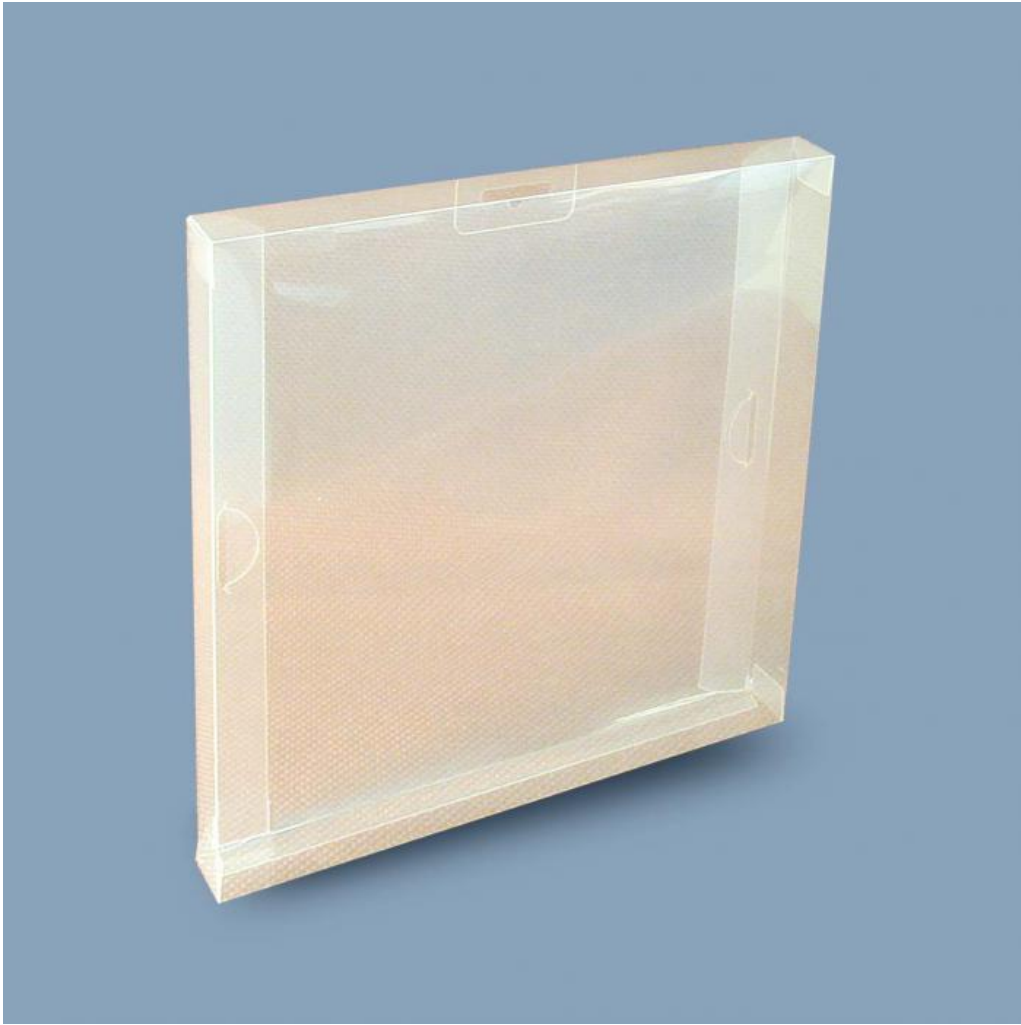

AF 0380 Box klar

Breite: 254 | Tiefe: 26
Höhe: 254 | Stärke: 0,5