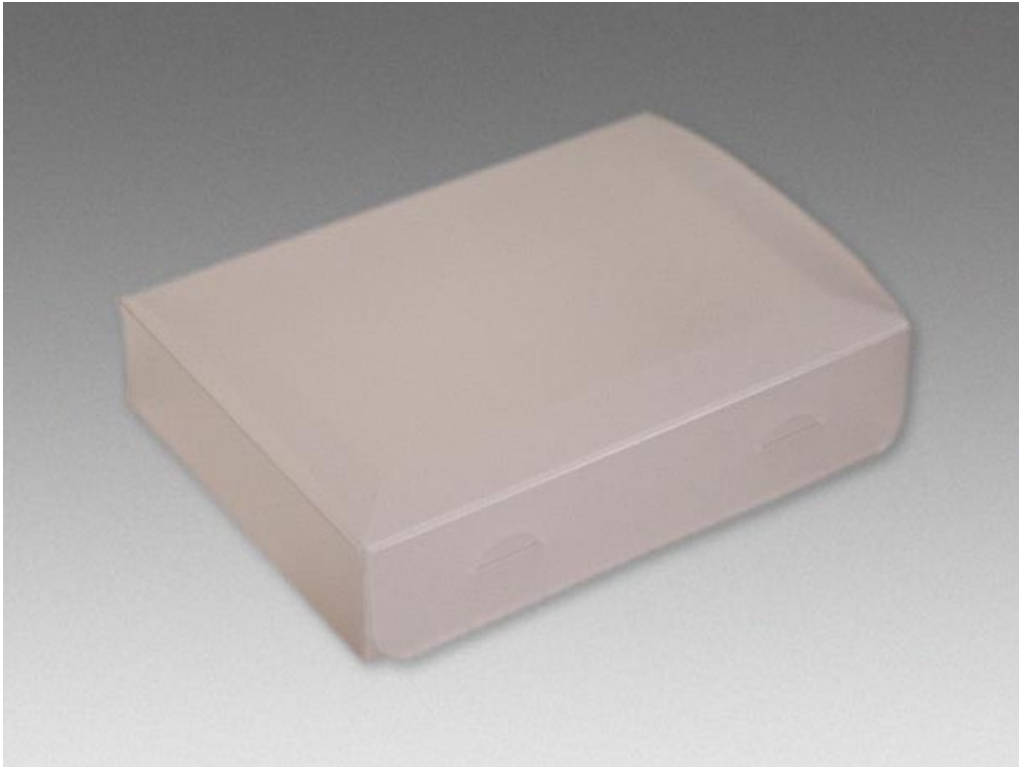

AF 0481 Box 200x40x139

Breite: 200 | Tiefe: 140
Höhe: 42 | Stärke: 0,5