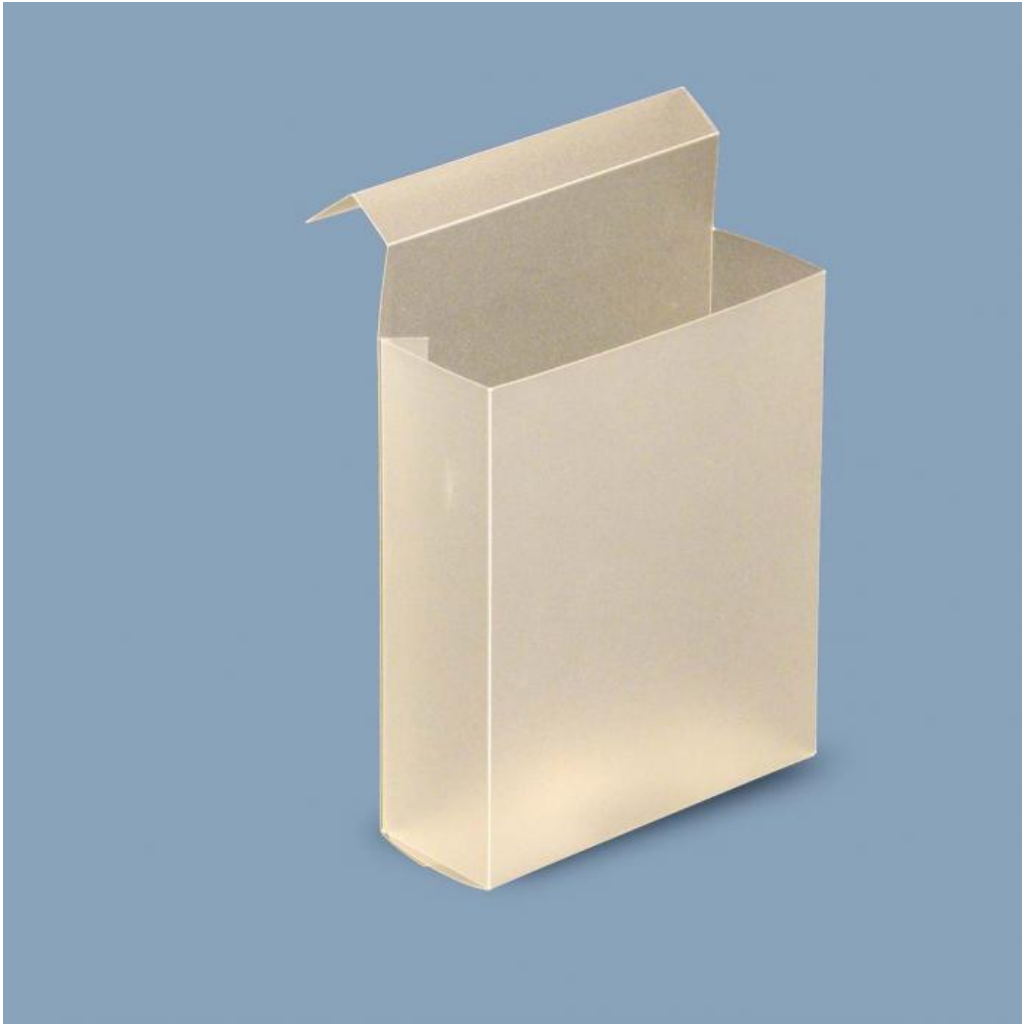

AF 0661Box 110x40x130

Breite: 110 | Tiefe: 40
Höhe: 130 | Stärke: 0,5