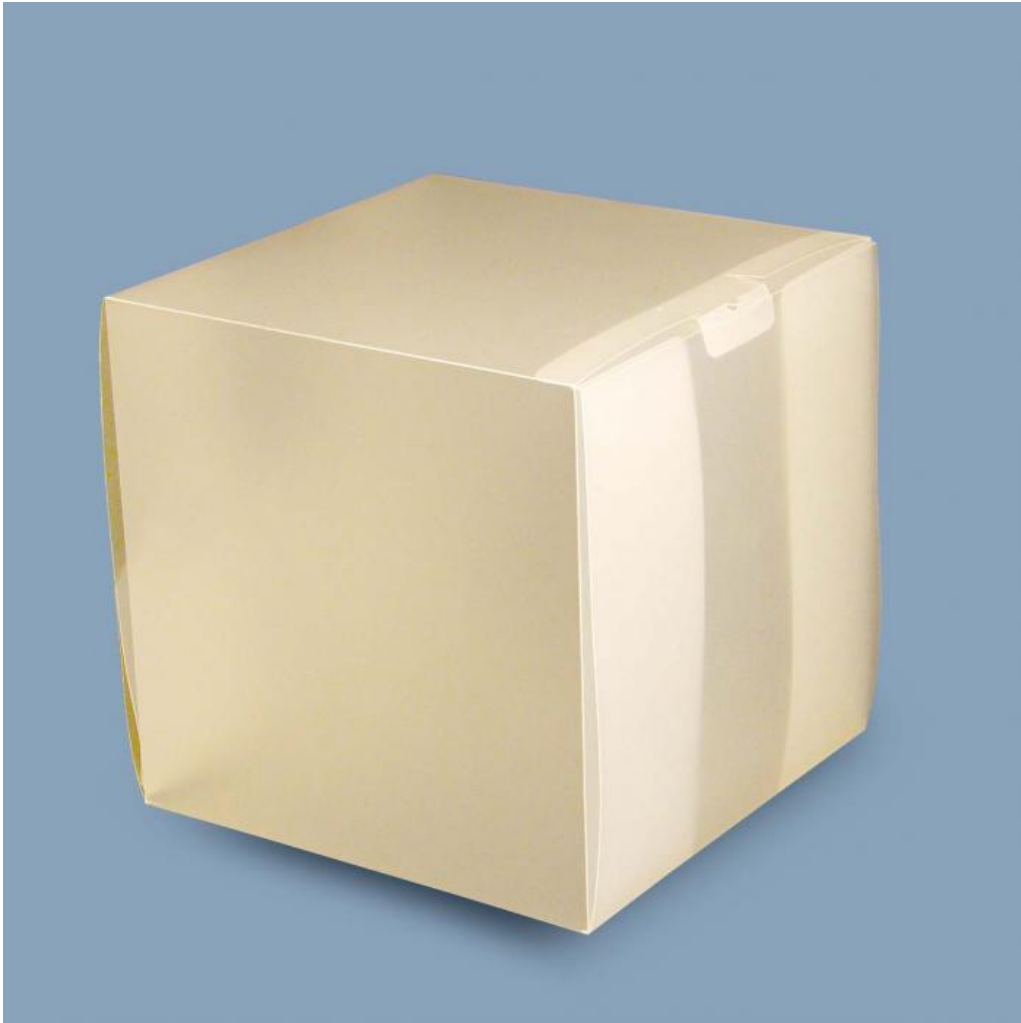

AF 0691 Box 220x220x220

Breite: 220 | Tiefe: 220
Höhe: 220 | Stärke: 0,5