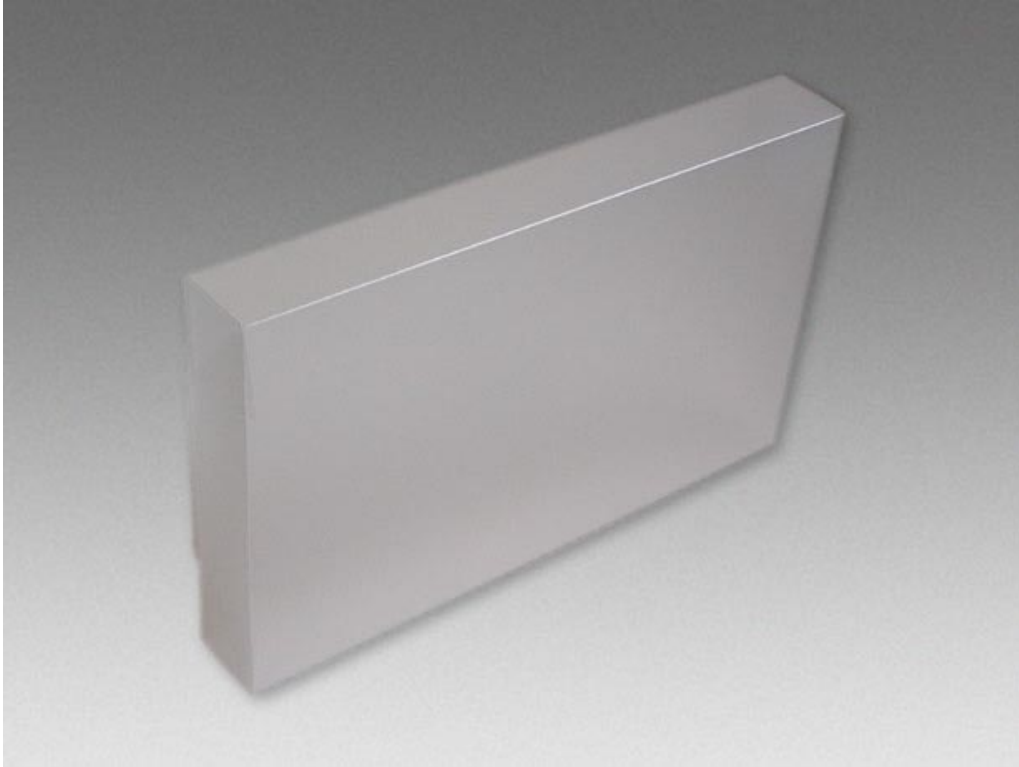

AF 0891Box 160x35x260

Breite: 160 | Tiefe: 35
Höhe: 260 | Stärke: 0,5