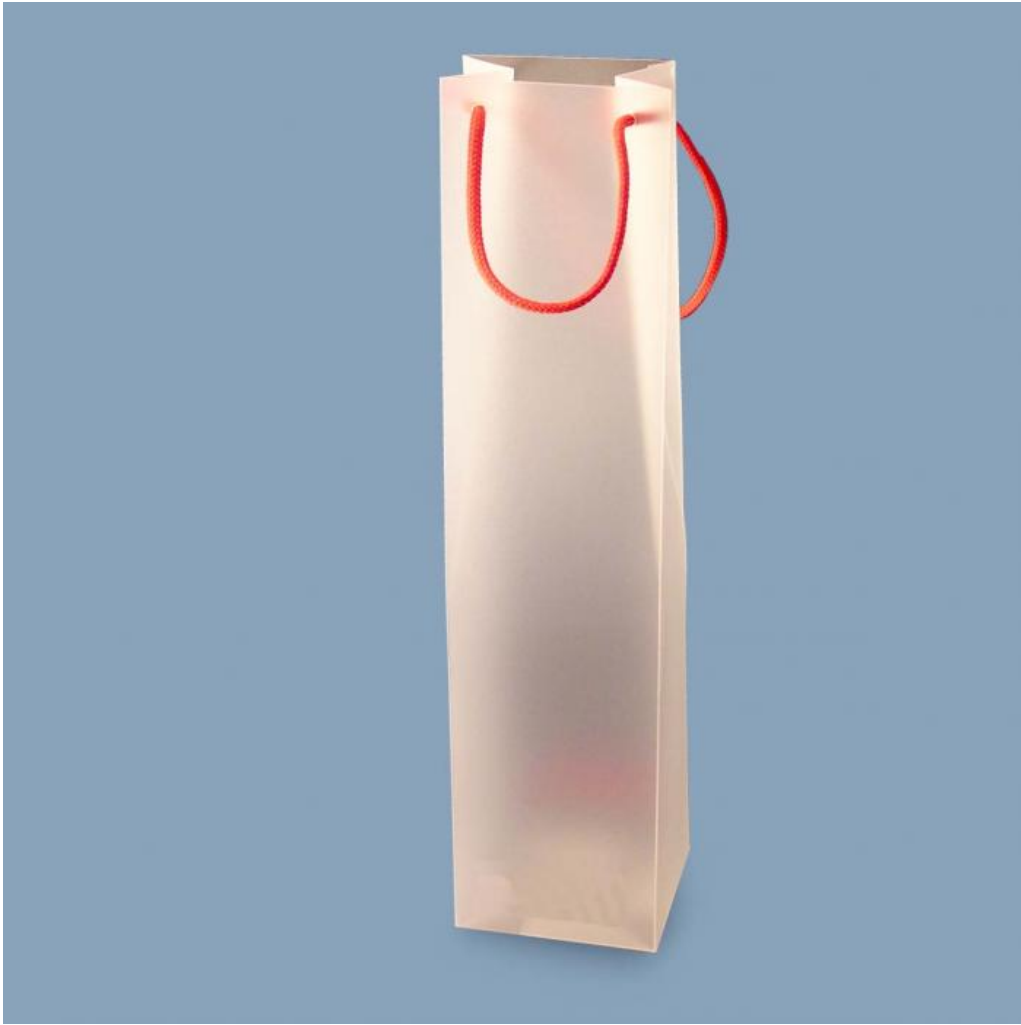

AF 0941 Weintasche

Breite: 84 | Tiefe: 84
Höhe: 380 | Stärke: 0,5