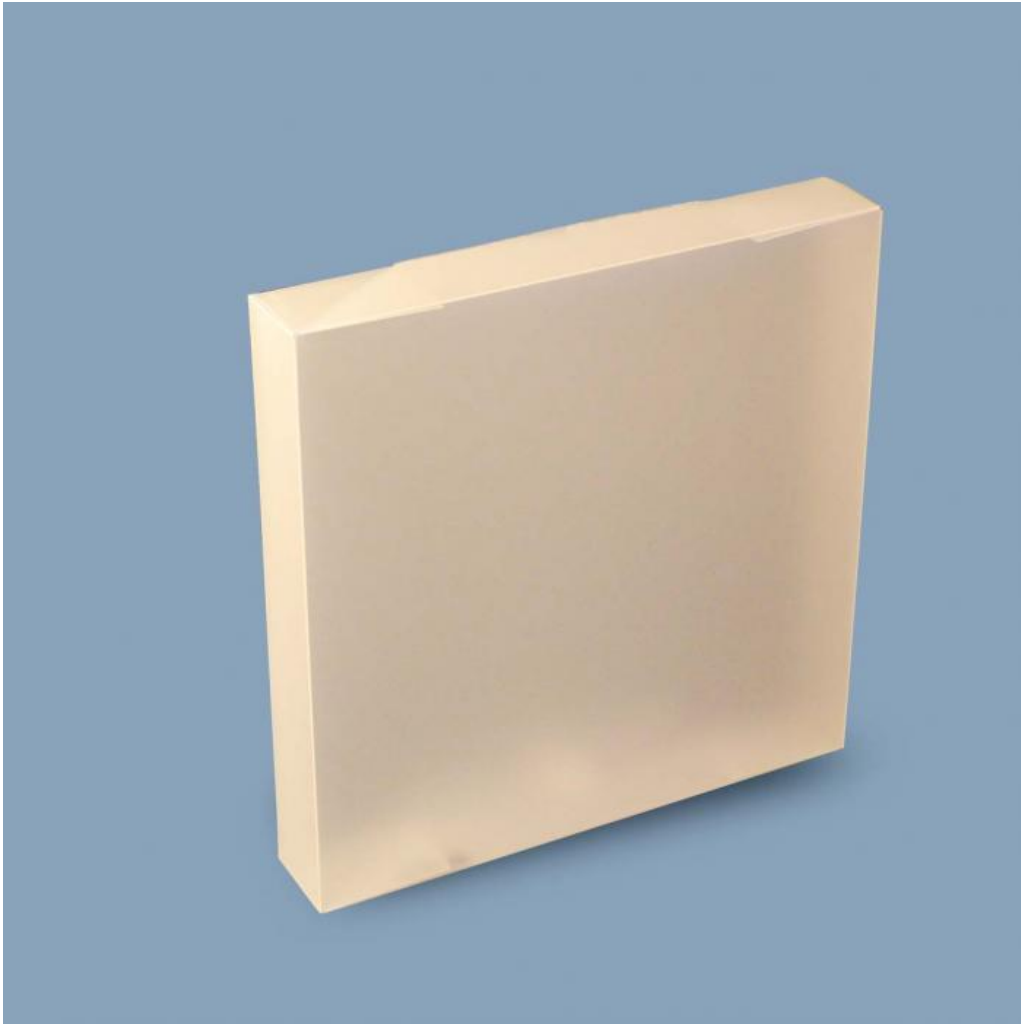

AF 0971 Box

Breite: 211 | Tiefe: 35
Höhe: 212 | Stärke: 0,5