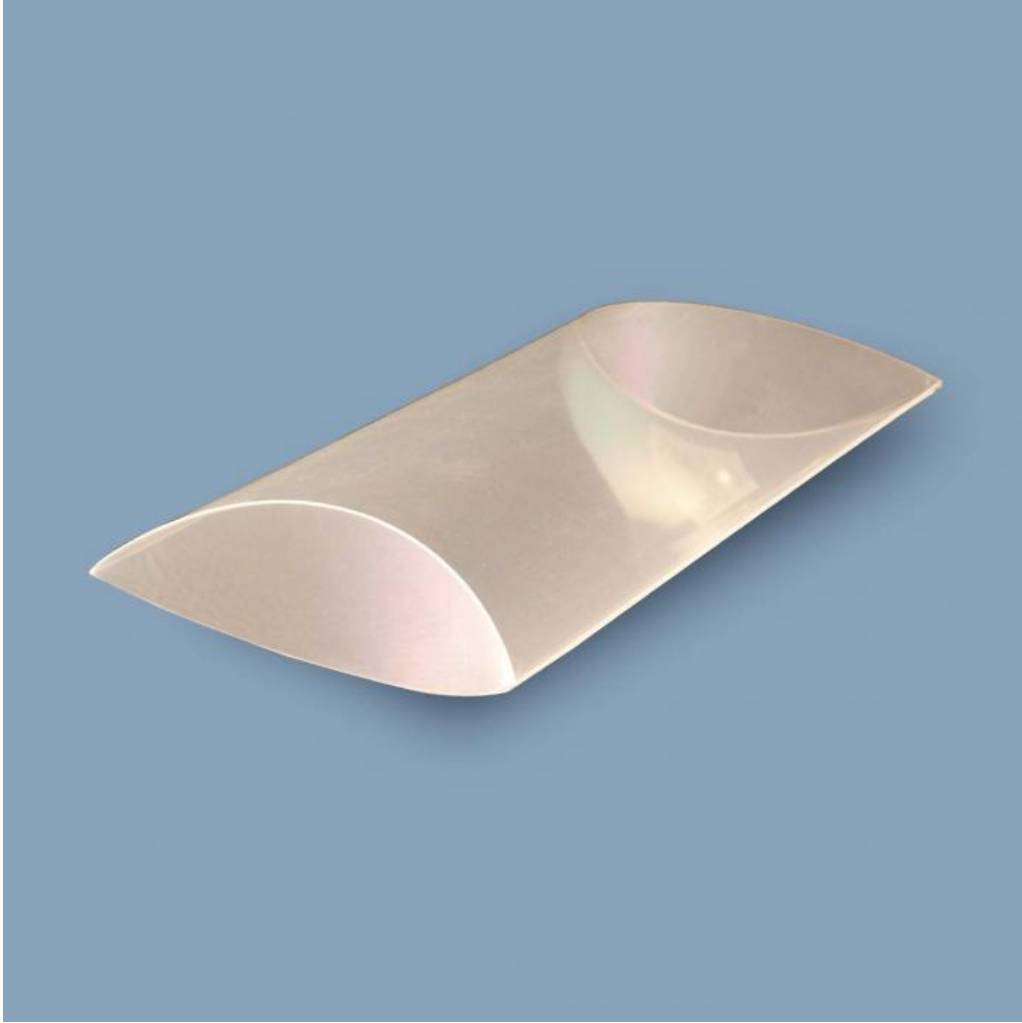

AF 0990 Box

Breite: 115 | Tiefe: 37
Höhe: 190 | Stärke: 0,5