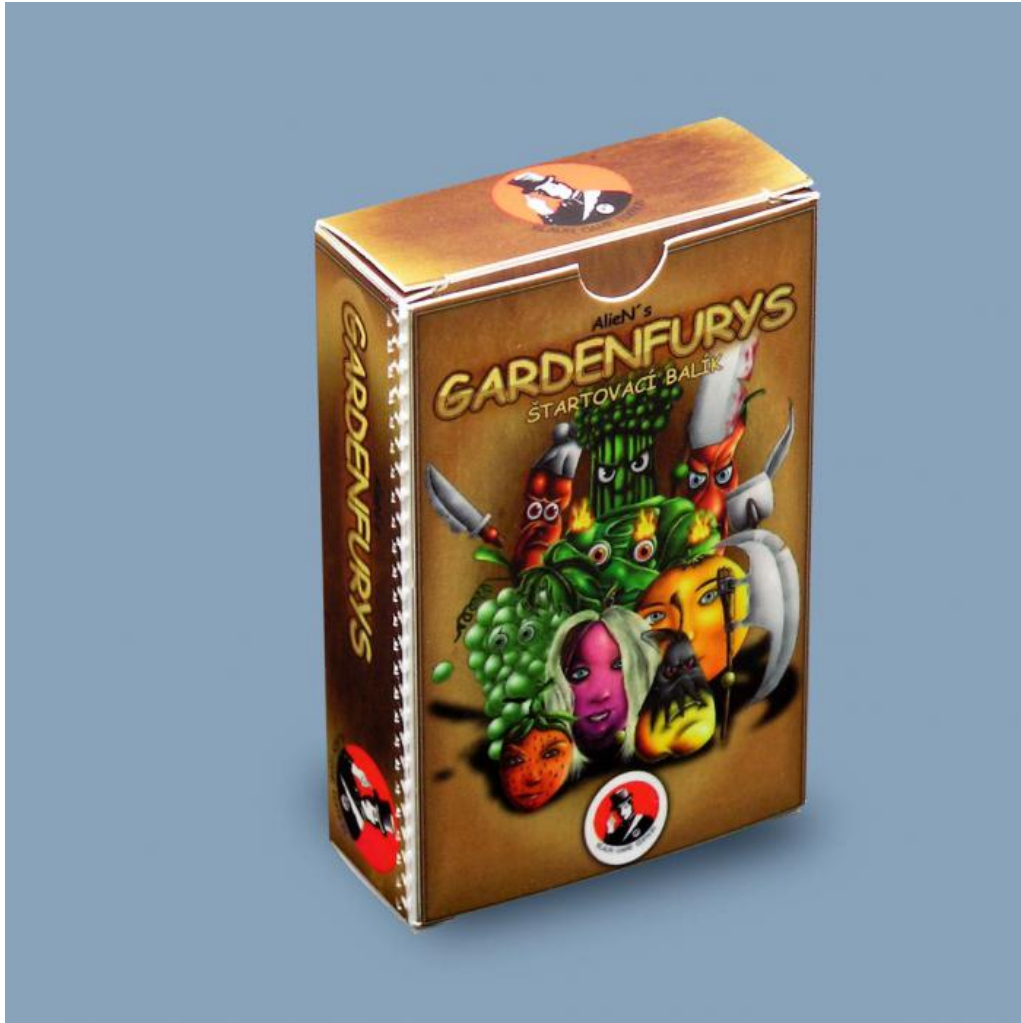

AF 1551-B Box weiss

Breite: 65 | Tiefe: 25
Höhe: 95 | Stärke: 0,5