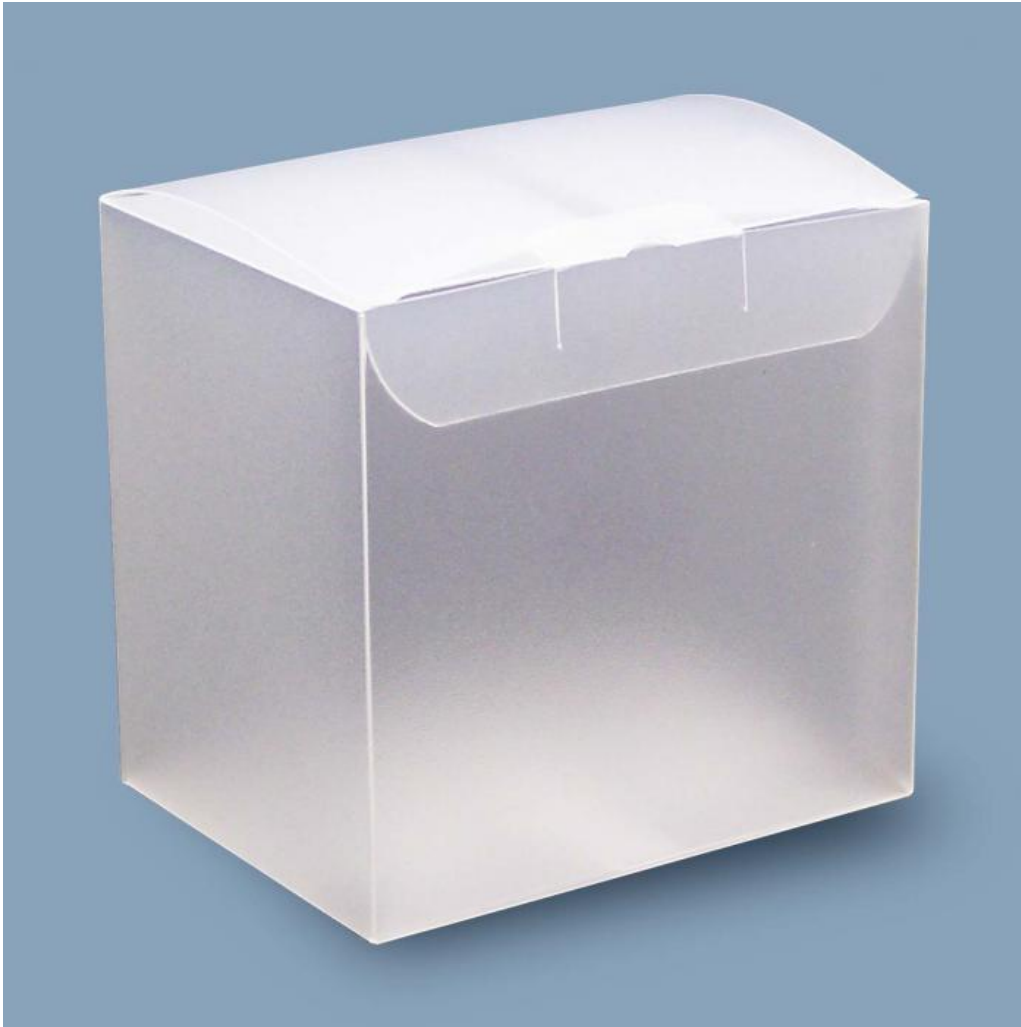

AF 2270 Box

Breite: 108 | Tiefe: 85
Höhe: 105 | Stärke: 0,5