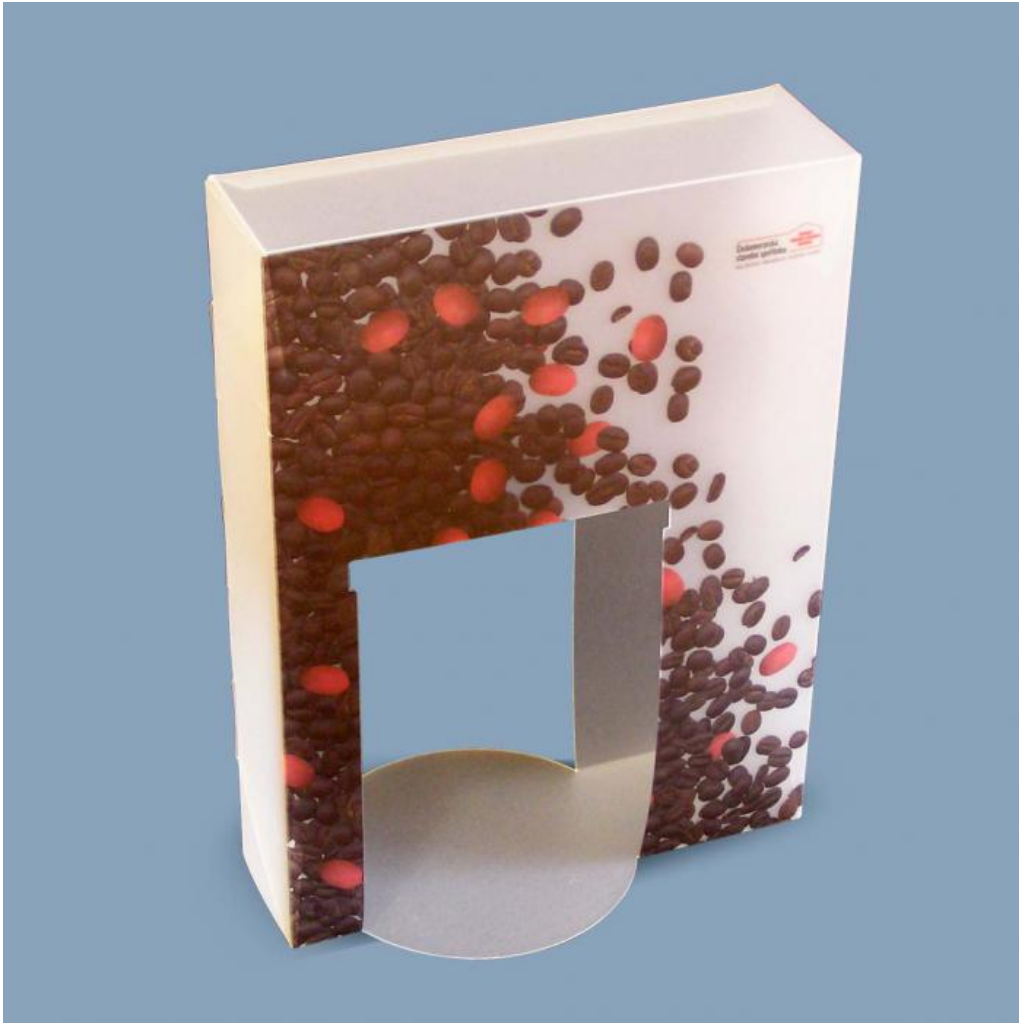

## AF 2621 Box

Breite: 226 | Tiefe: 47  
Höhe: 170 | Stärke: 0,5