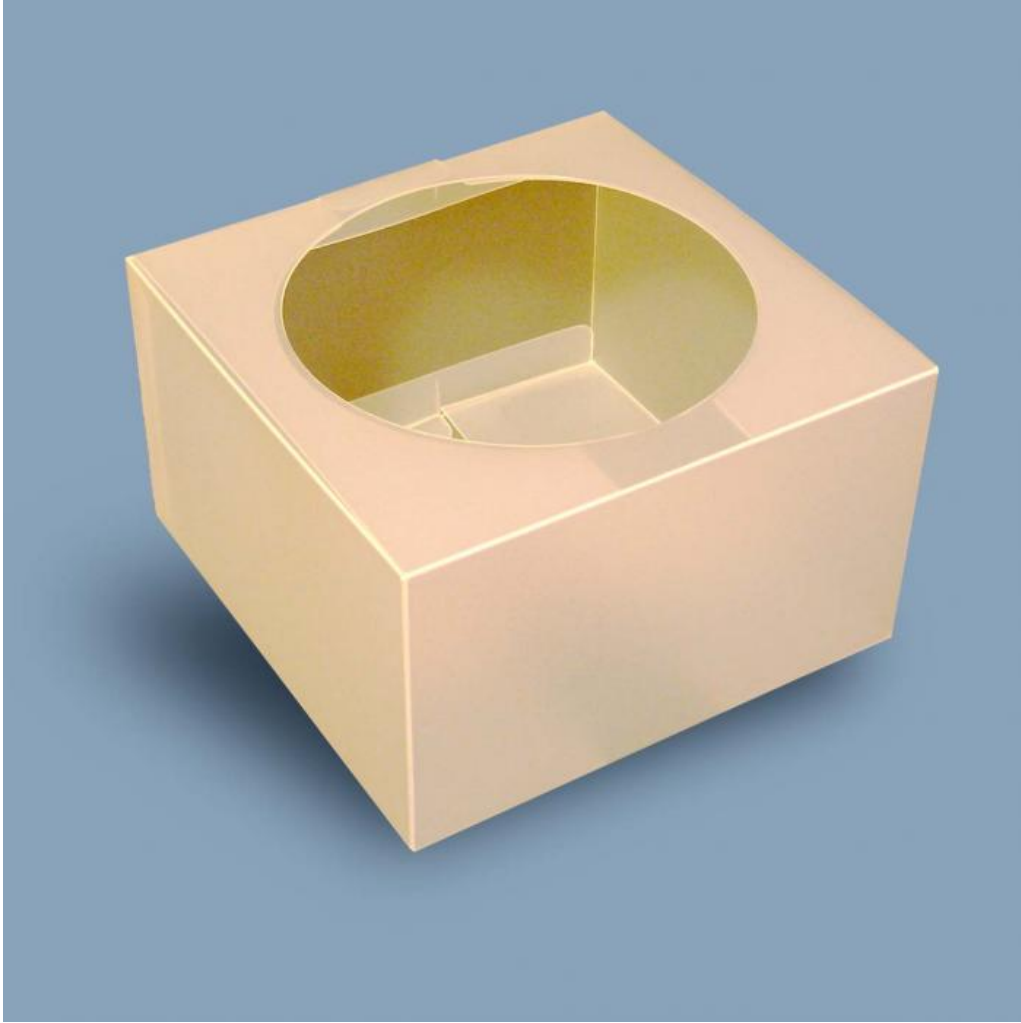

AF 2661 Box

Breite: 150 | Tiefe: 150
Höhe: 90 | Stärke: 0,8