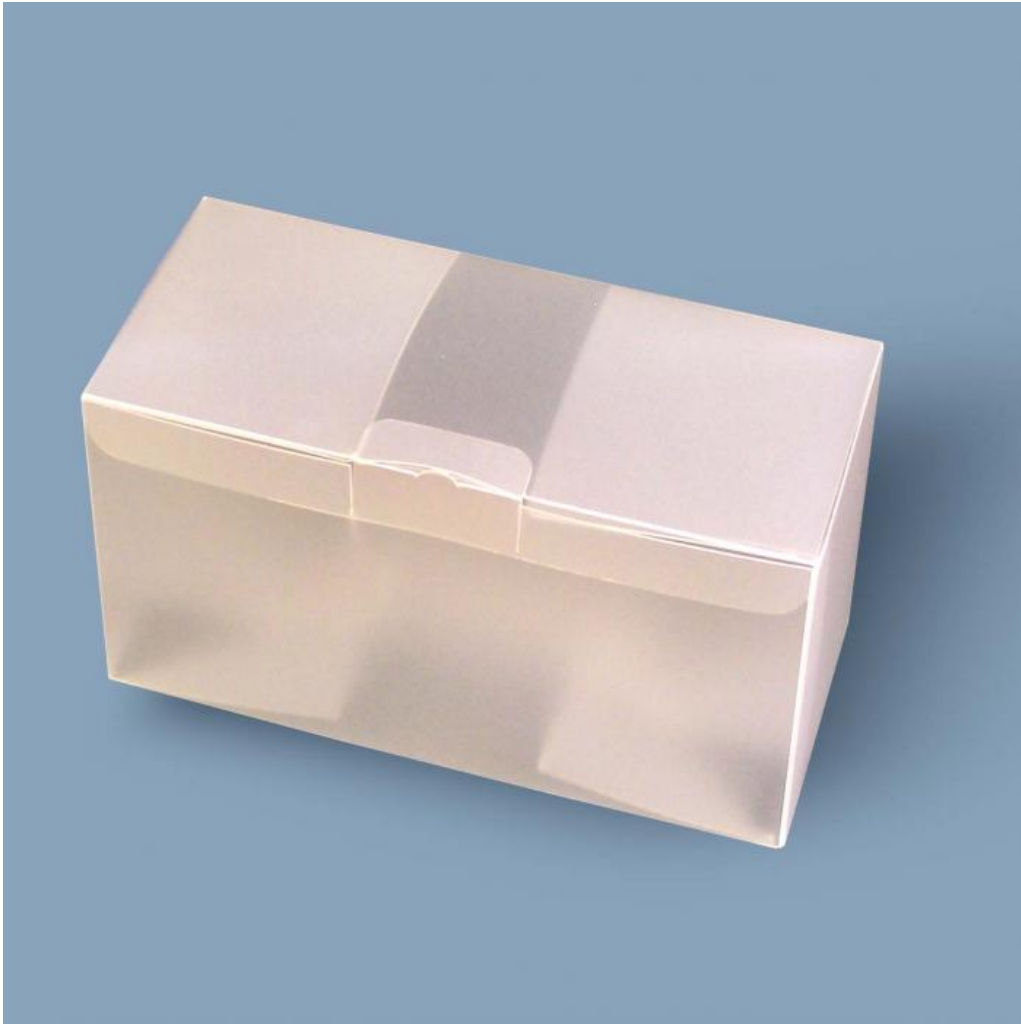

## AF 2741 Box

Breite: 175 | Tiefe: 78  
Höhe: 86 | Stärke: 0,5