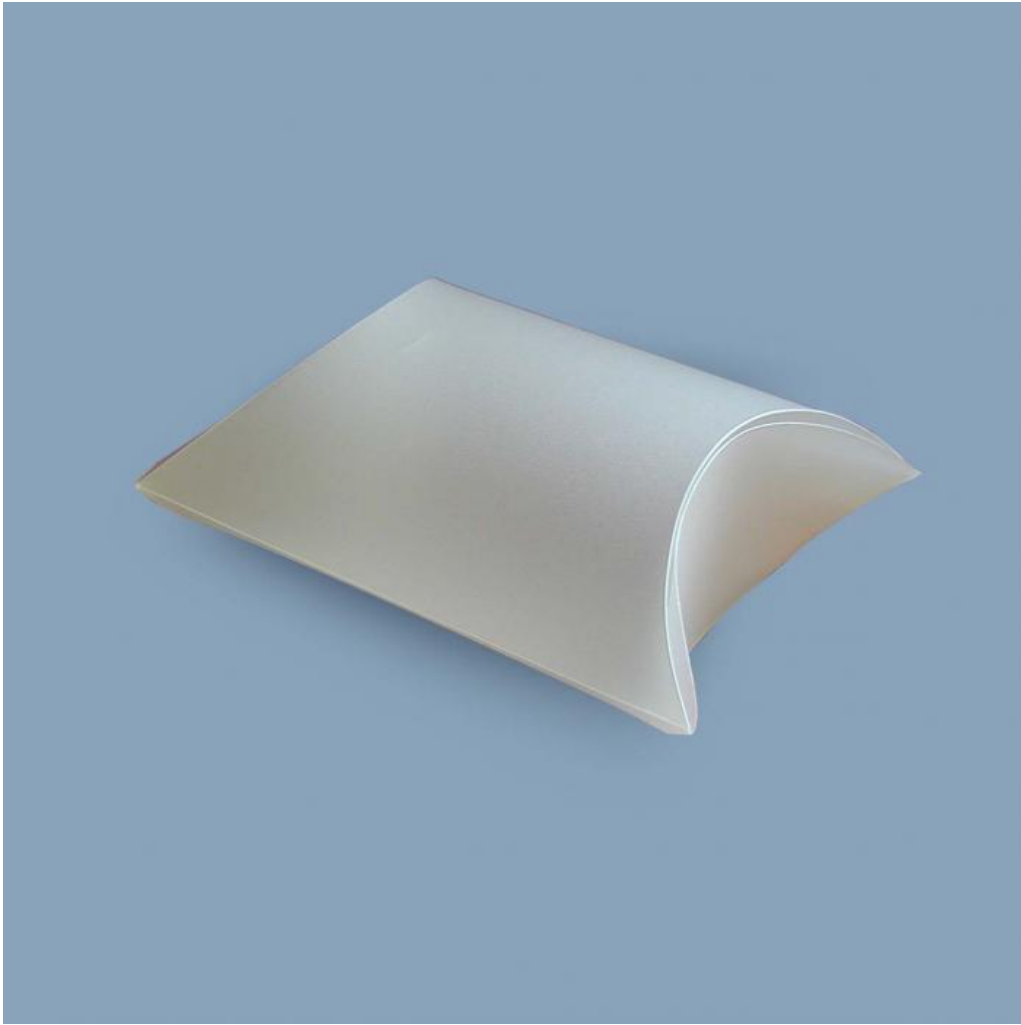

RE 0441 Schachtel Etue

Breite: 100 | Tiefe: 55
Höhe: 135 | Stärke: 0,5