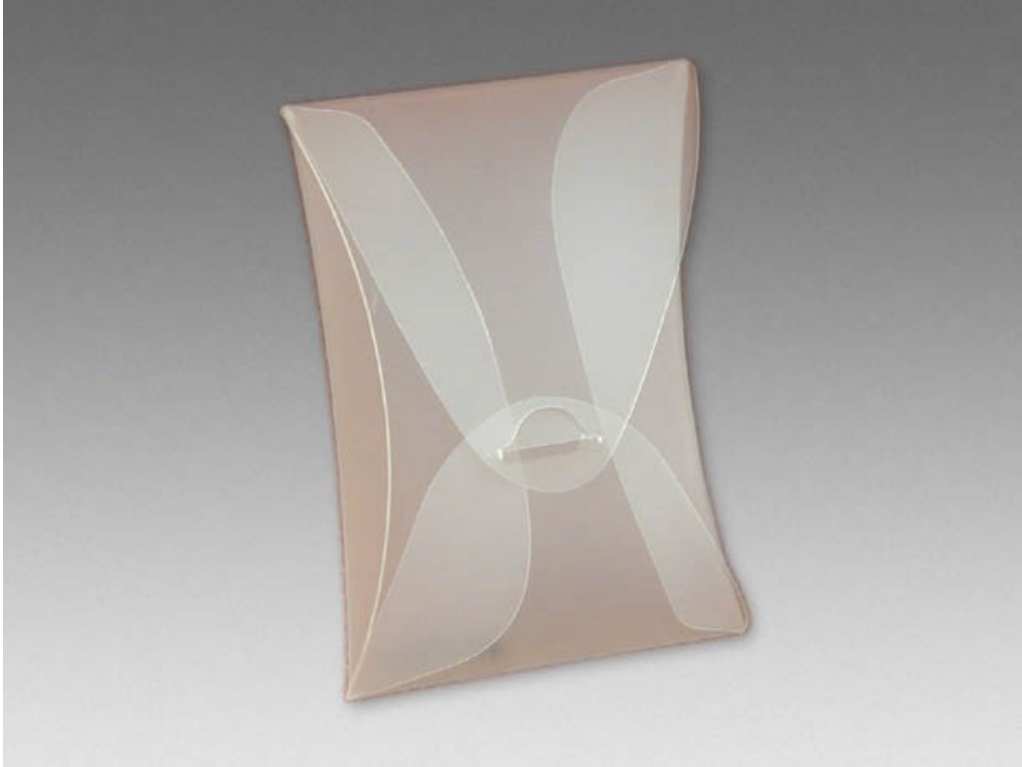

AF 0331 Box 114x25x158

Width: 114 | Depth: 25
Height: 158 | Thickness: 0,5