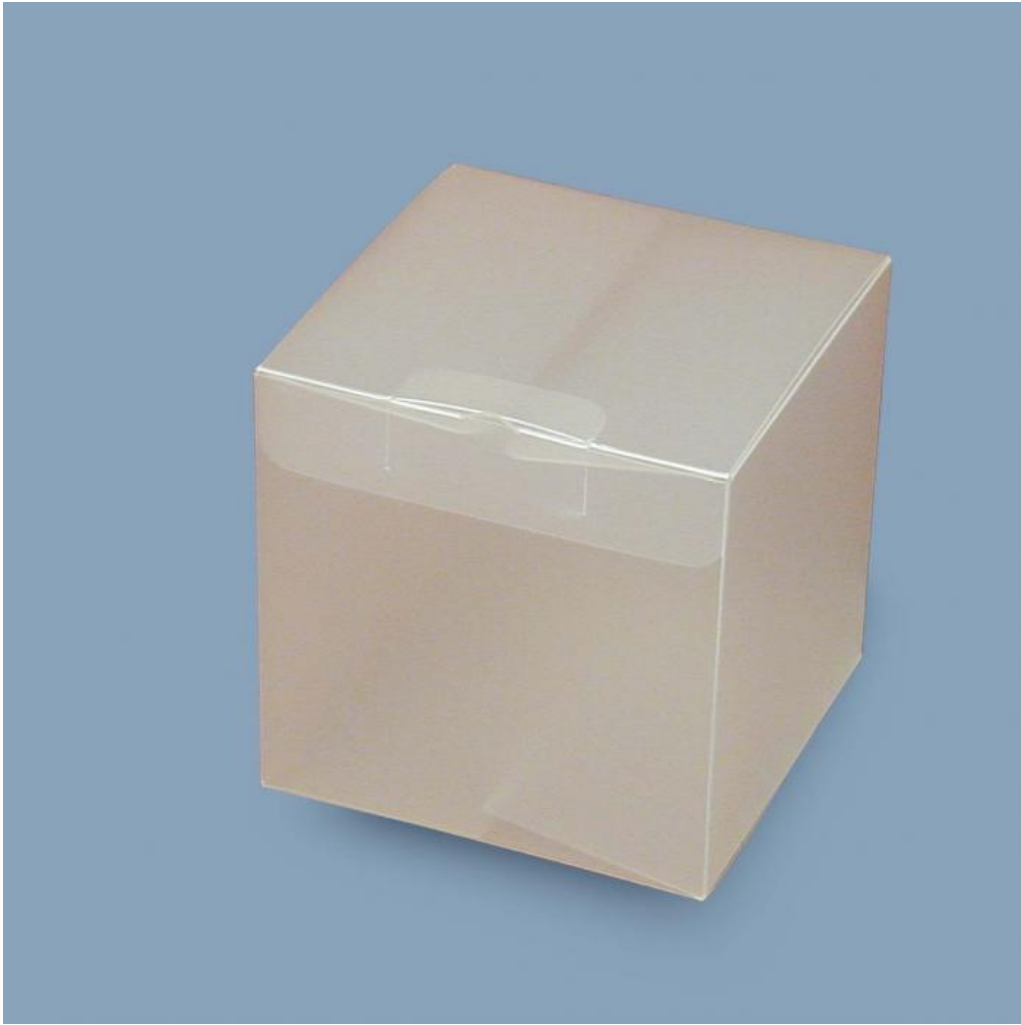

AF 0351 Box

Width: 85 | Depth: 85
Height: 85 | Thickness: 0,5