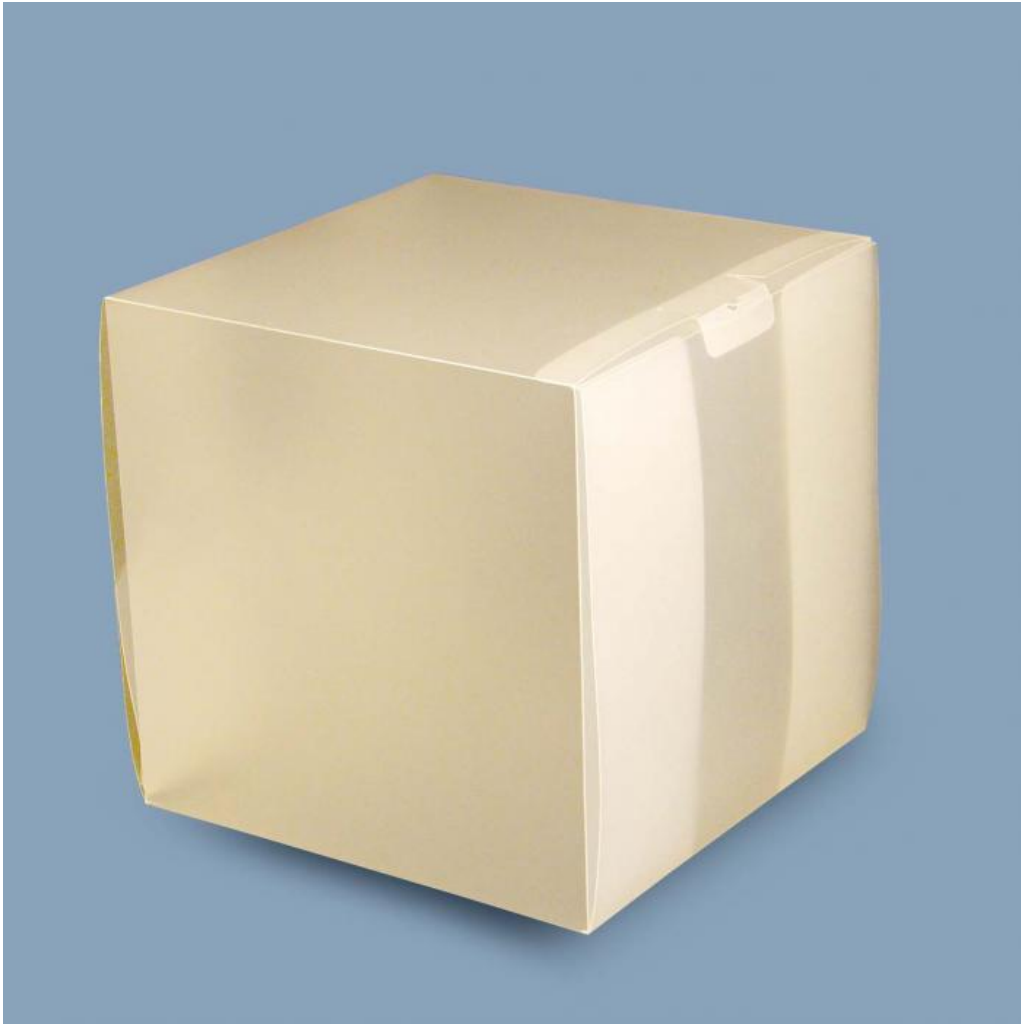

AF 0691 Box 220x220x220

Width: 220 | Depth: 220
Height: 220 | Thickness: 0,5