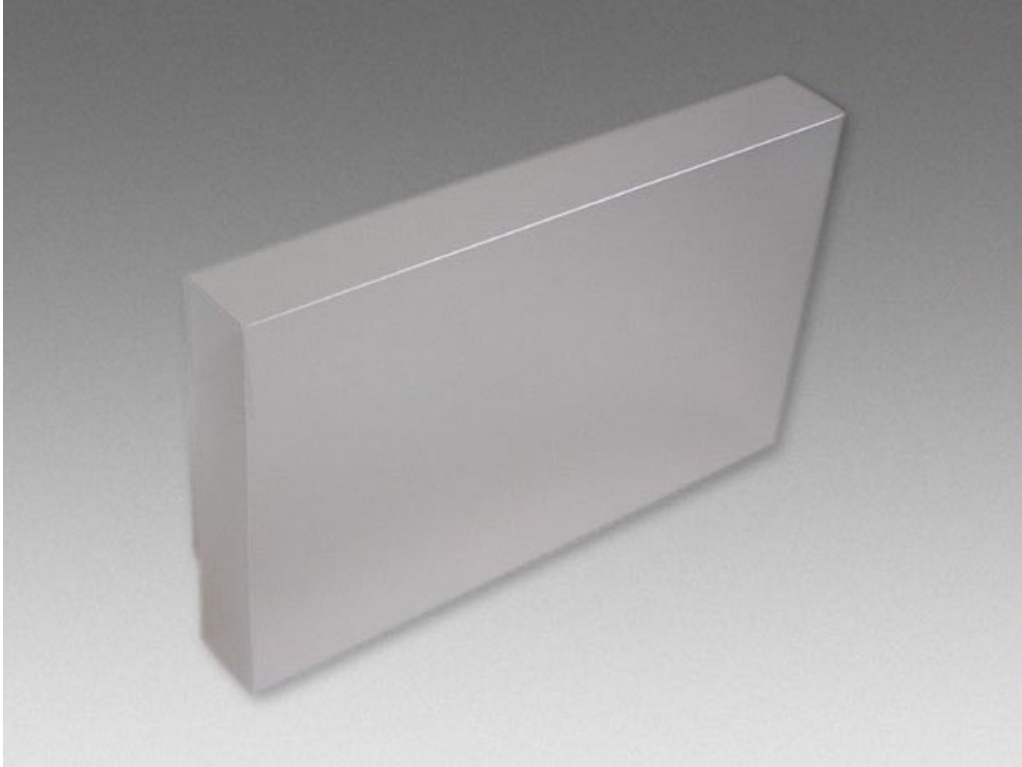

AF 0891 Box 160x35x260

Width: 160 | Depth: 35
Height: 260 | Thickness: 0,5