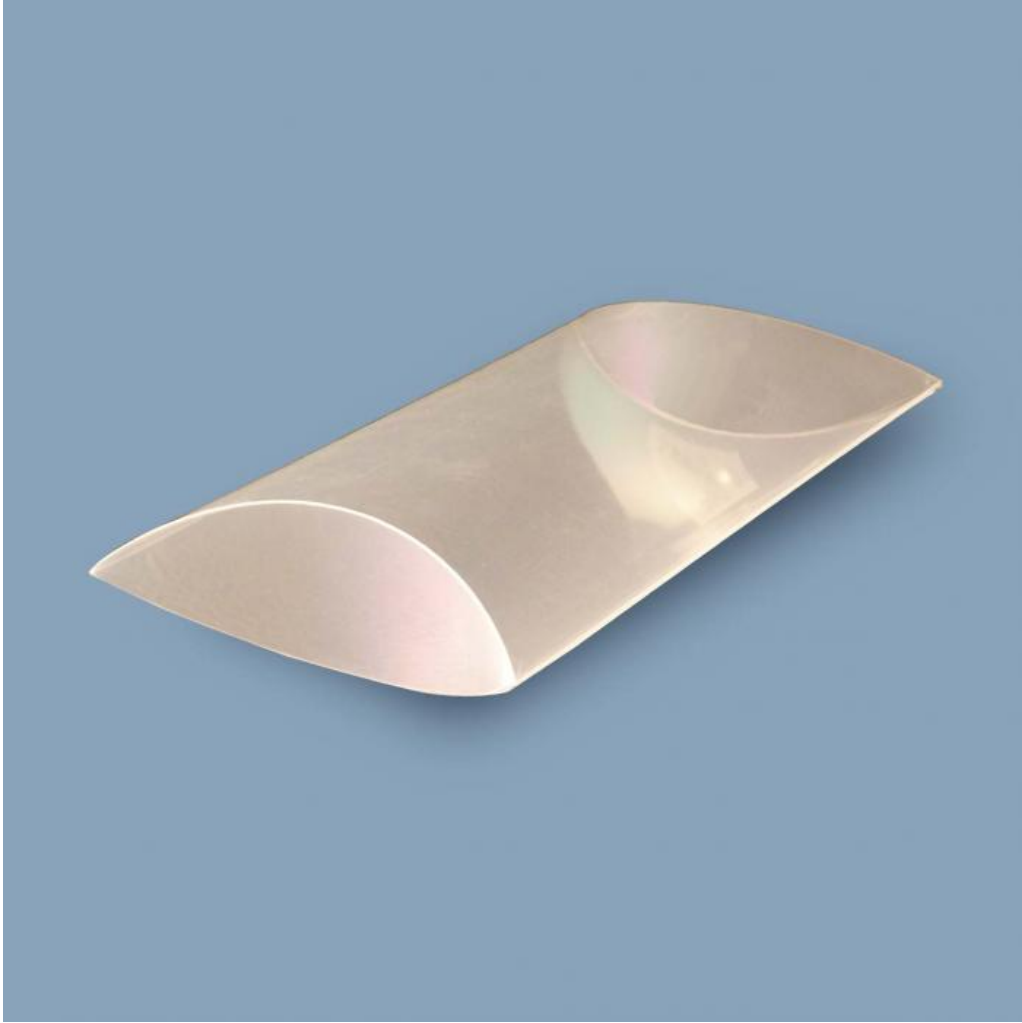

AF 0990 Box

Width: 115 | Depth: 37
Height: 190 | Thickness: 0,5