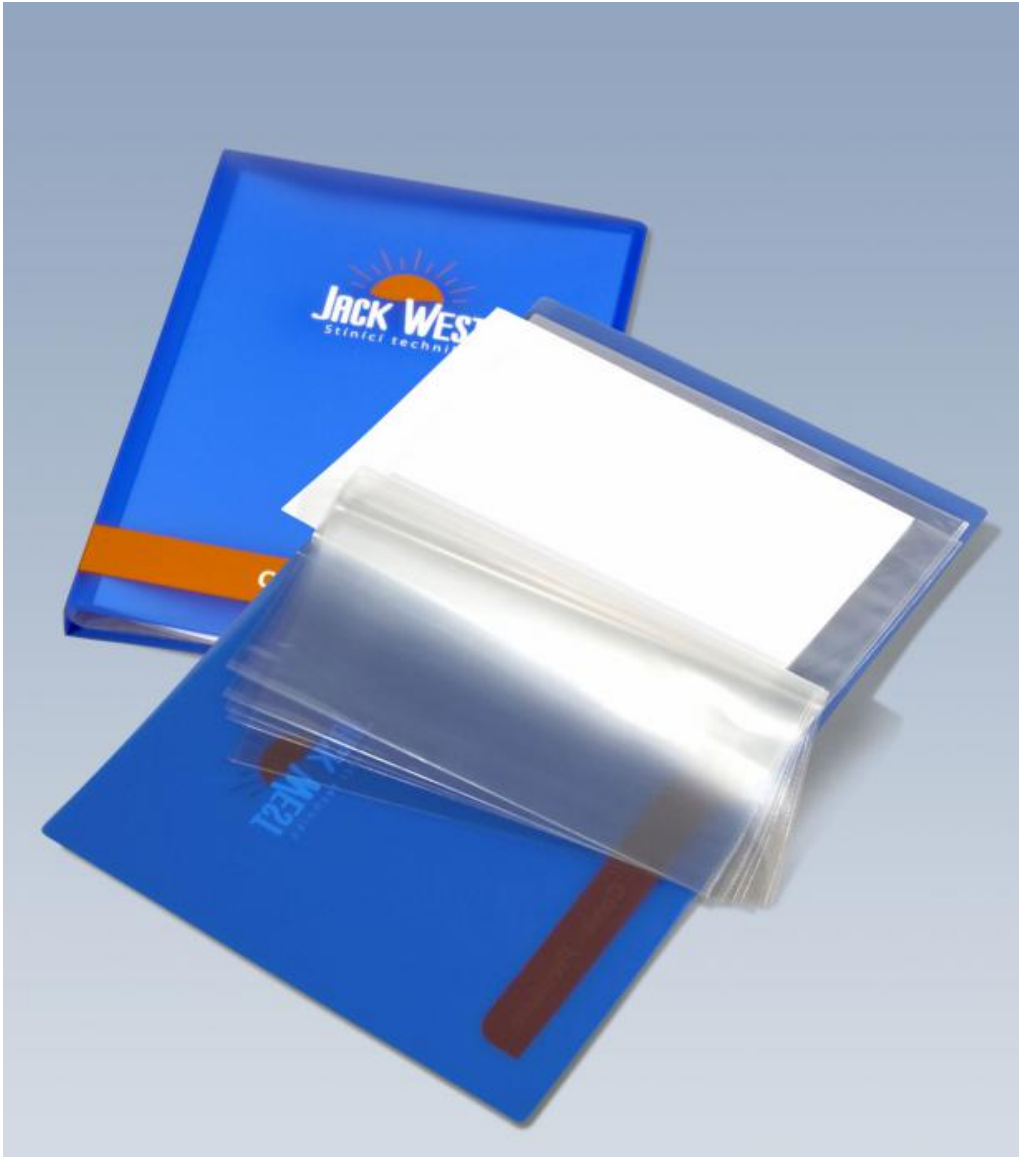

AF 1495 Show Album A4 blue

Width: 228 | Depth: 23
Height: 312 | Thickness: 0,8