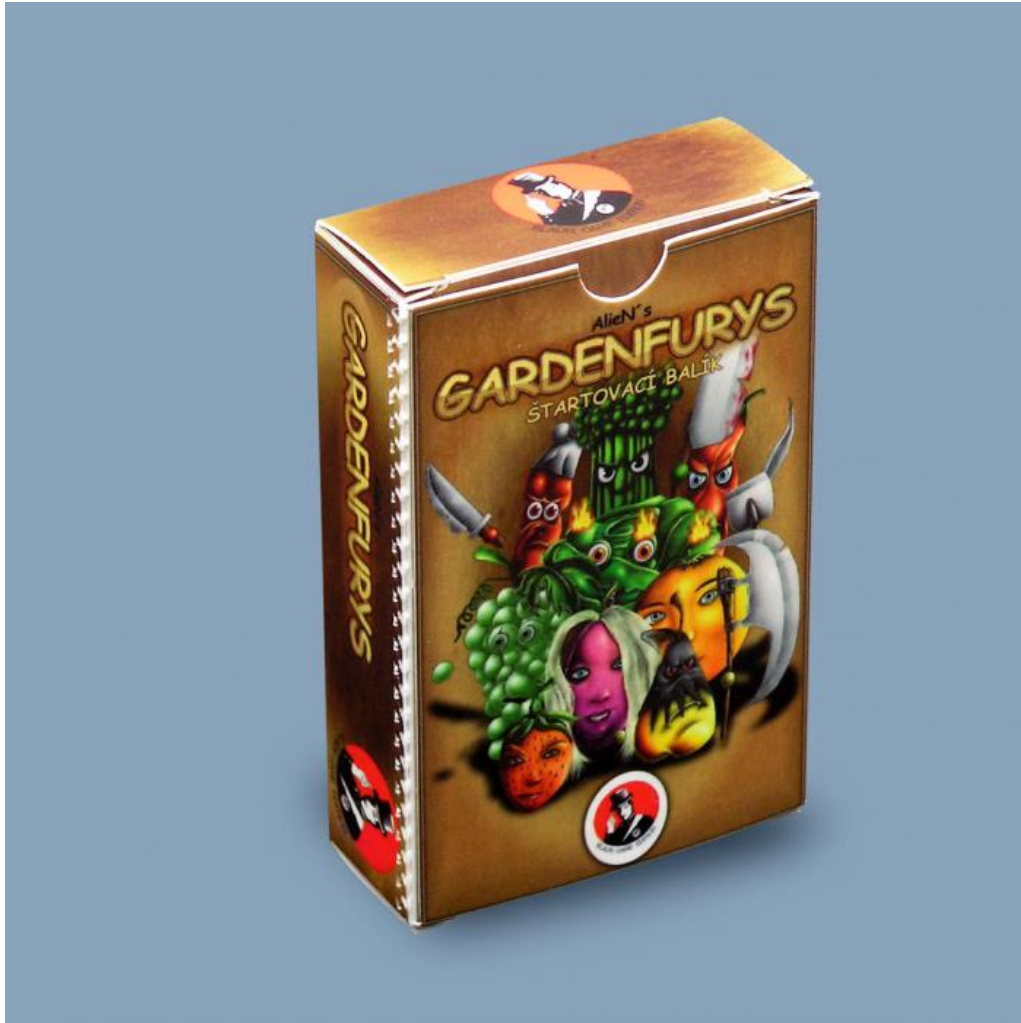

## AF 1551-B Box white

Width: 65 | Depth: 25  
Height: 95 | Thickness: 0,5