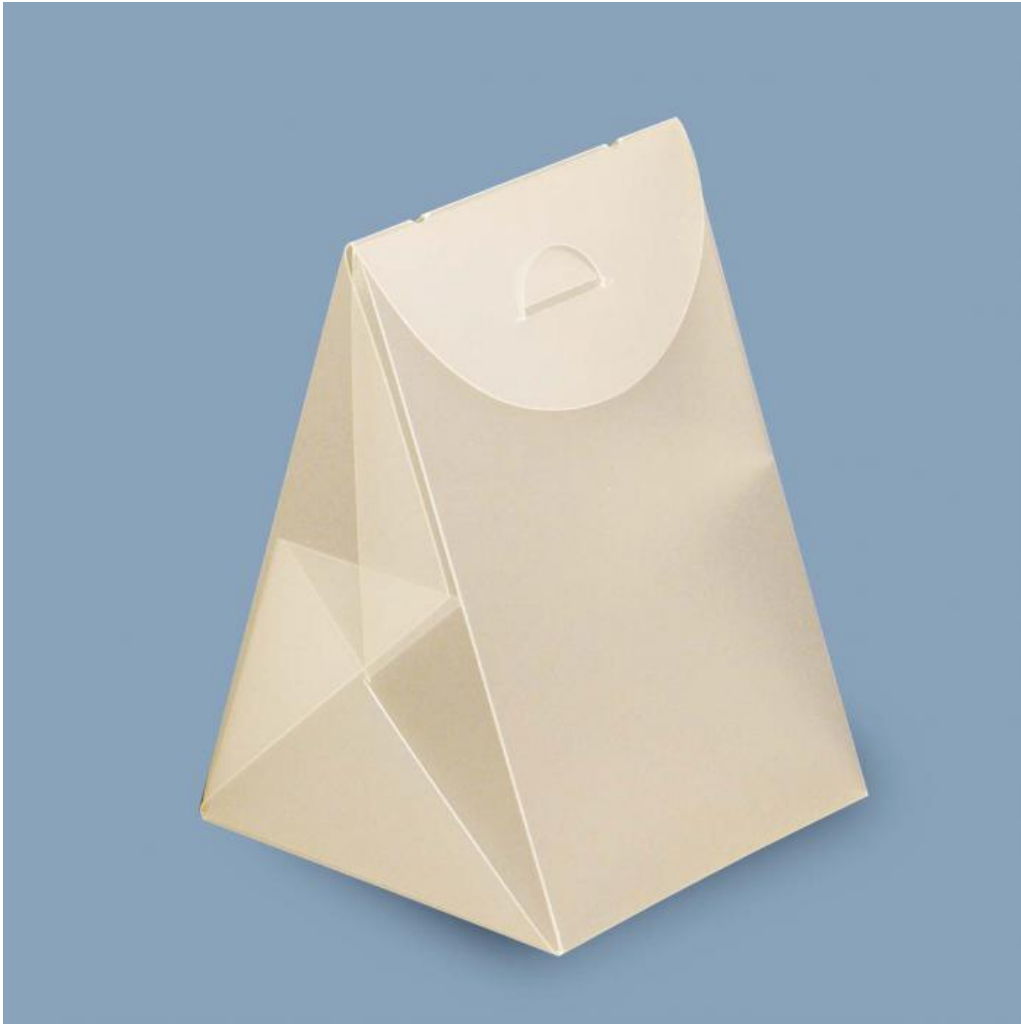

## AF 1621 Box

Width: 154 | Depth: 104  
Height: 100 | Thickness: 0,5