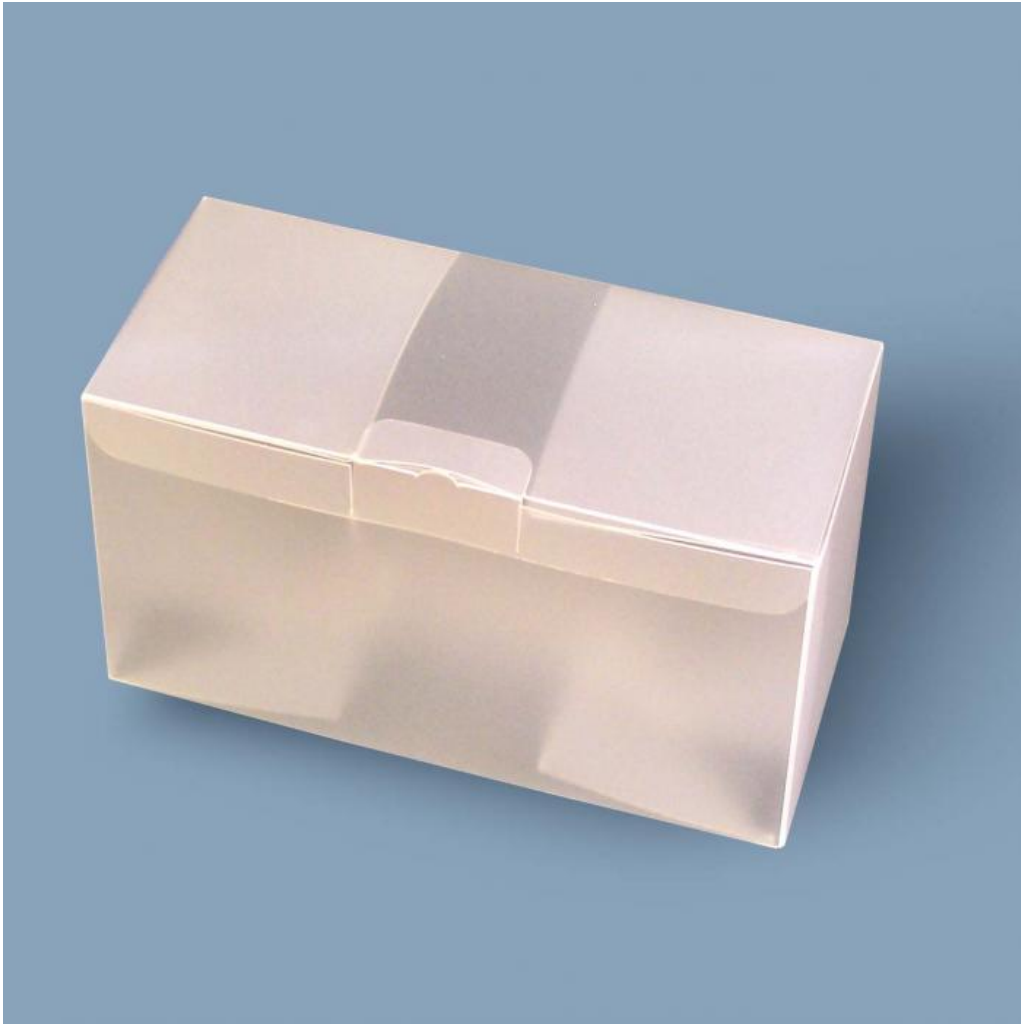

AF 2741 Box

Width: 175 | Depth: 78
Height: 86 | Thickness: 0,5