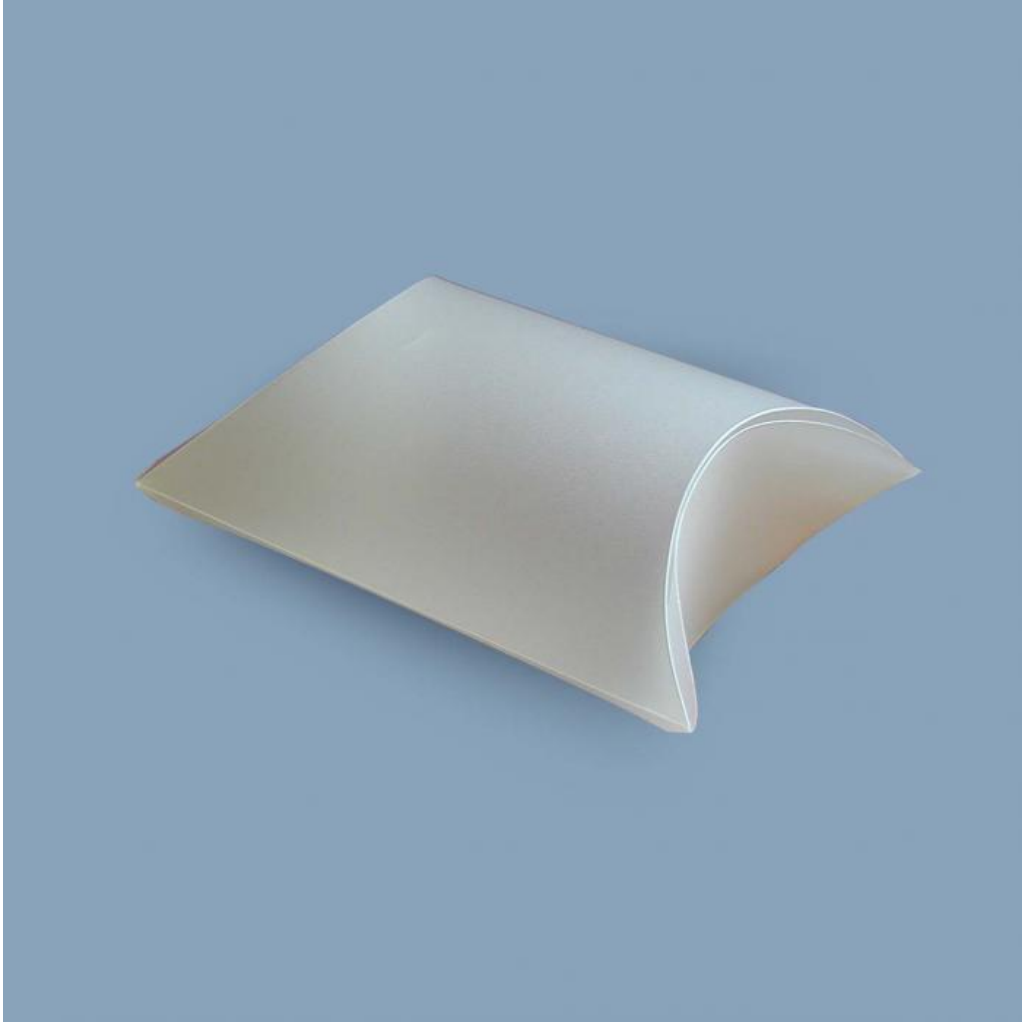

RE 0441 Box Etui

Width: 100 | Depth: 55
Height: 135 | Thickness: 0,5