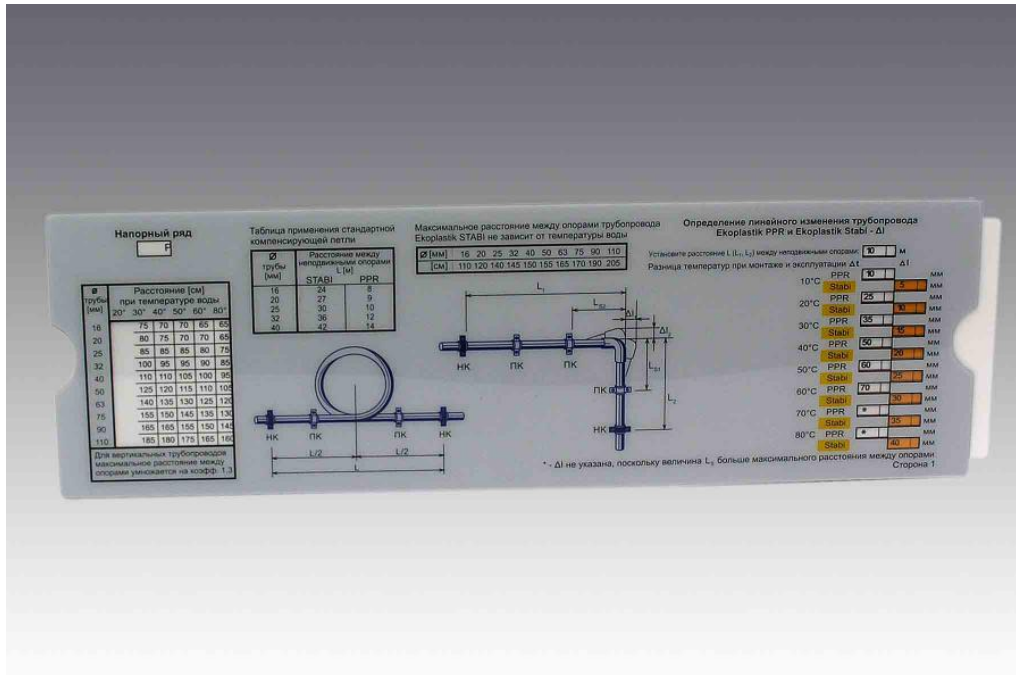

ZZ 2541-B50 Pravítko bílé Ecocard

Šířka: 305 | Hloubka: 0
Výška: 95 | Tloušťka: 0,8